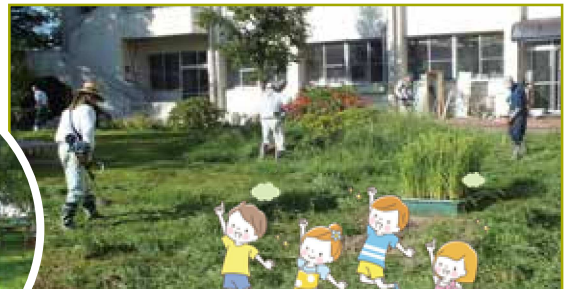

## 海遊館

天候に恵まれ、十分楽しんでもらえたと思います。  
多くの観光客の方がそれぞれの施設に訪れておられましたが、迷子もなく、けがもなく観光できました。  
大阪城では駐車場から見学場所まで少し距離がありましたが、皆さん元気に移動していただきました。

## 第三小学校周辺の草刈

ボランティア事業

去る8月27日の早朝より、第三小学校周辺の草刈ボランティアが行われました。大勢の方の参加により、無事、きれいに作業を行って頂きました。来年度以降もご協力よろしくお願いいたします。

こんにちは赤ちゃん 祝

辻 旺亮

(おうすけ) ちゃん  
2023年4月26日生まれ  
— 柑子 —  
ご両親: 誠司さん  
実希さん

宮のお宝

菊岡 以蒼